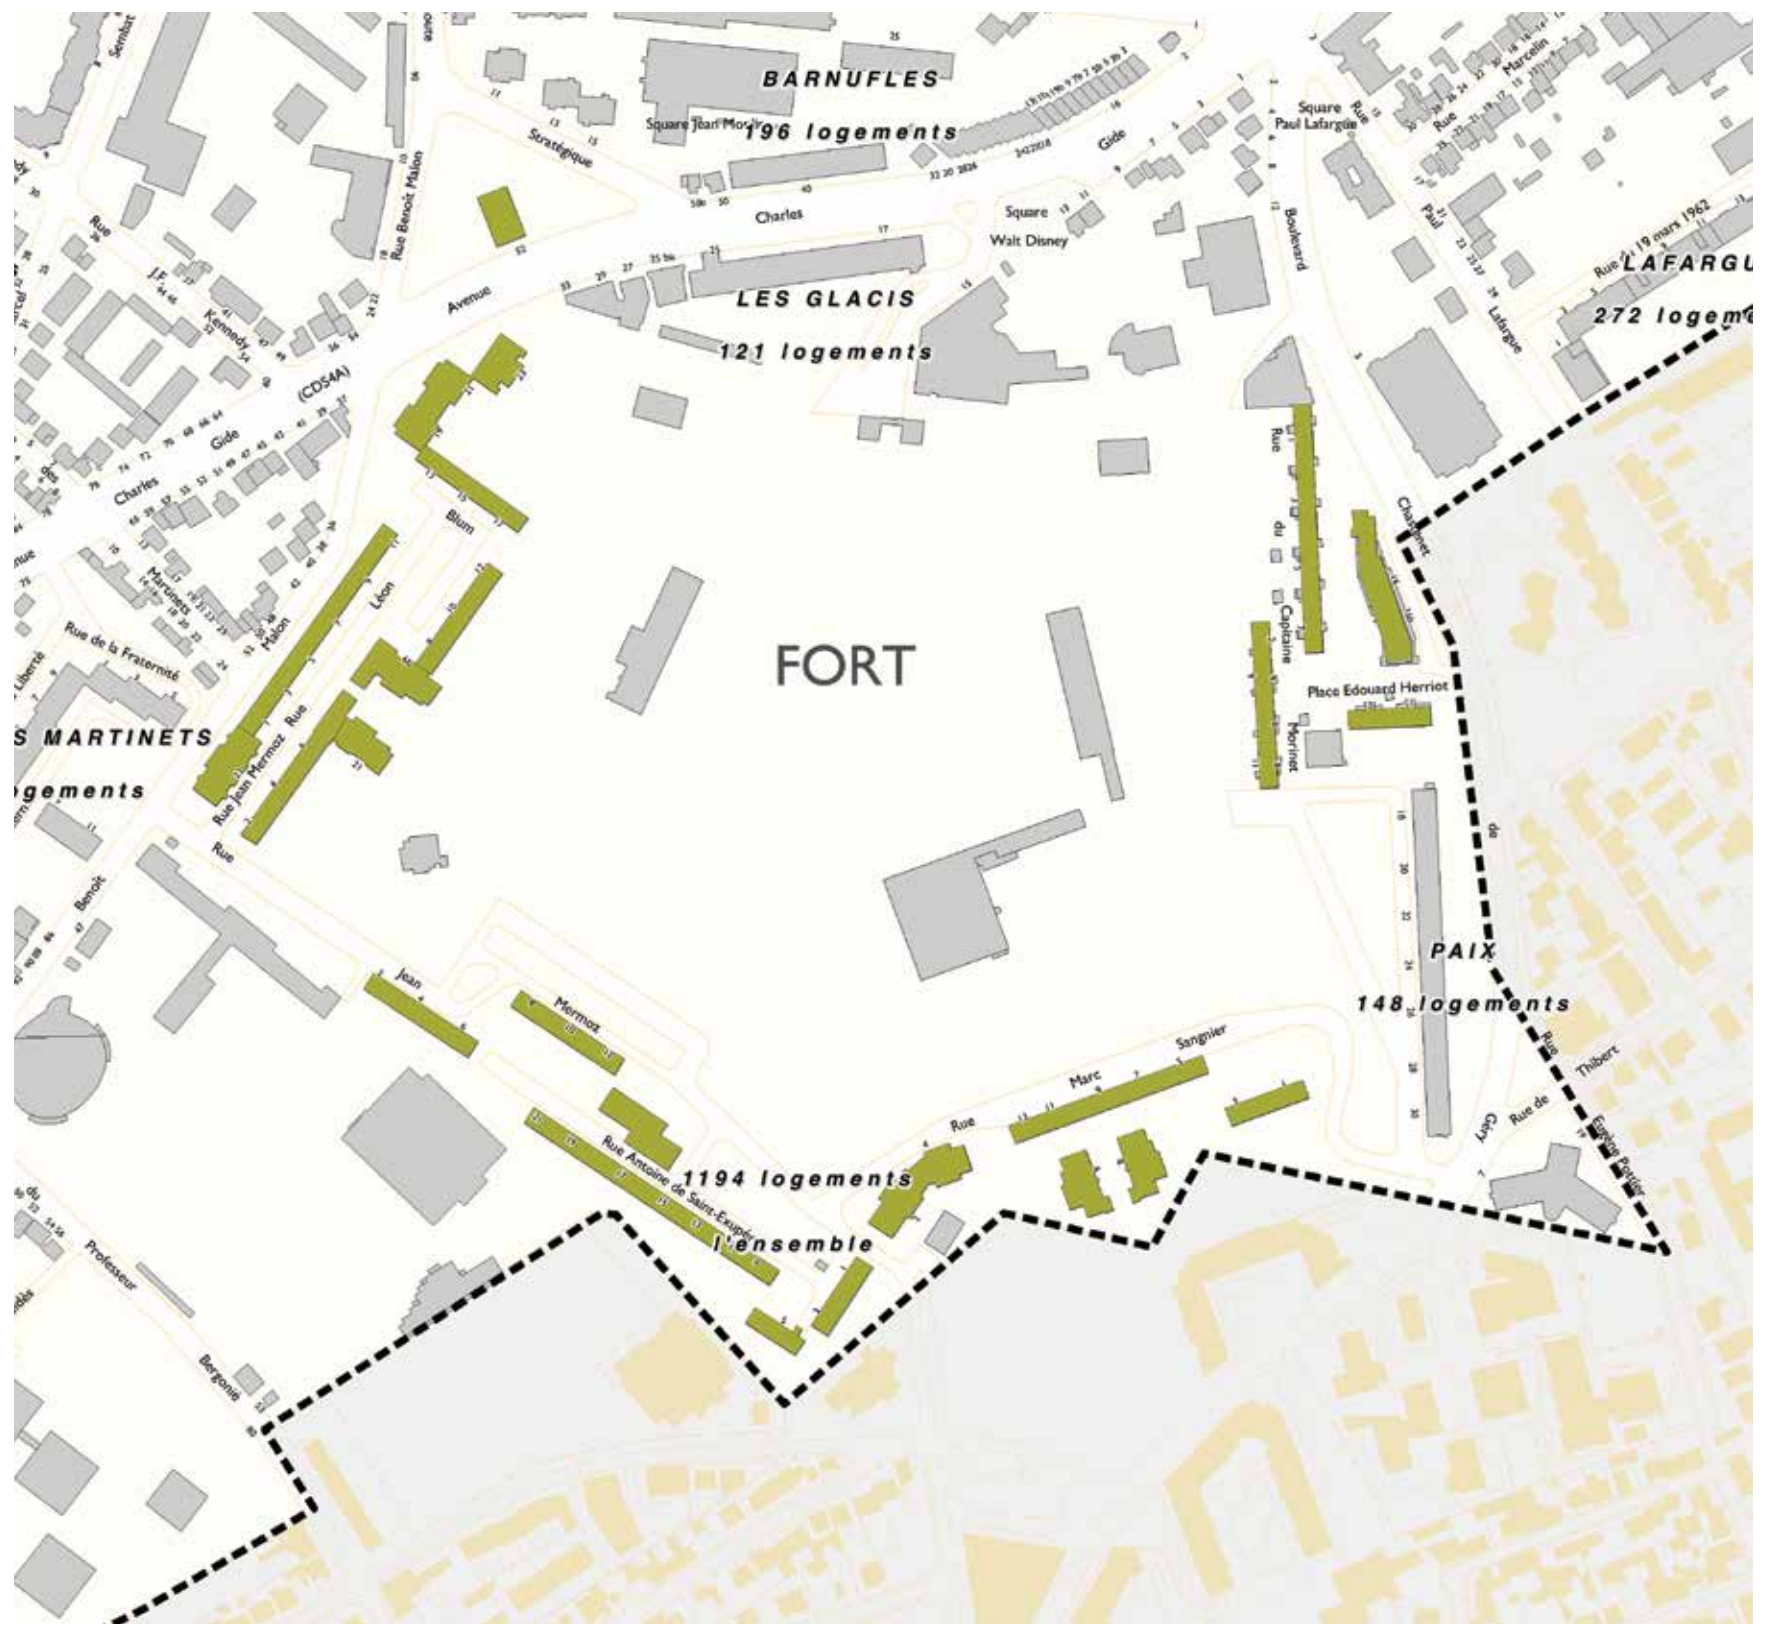

Calendrier 2018

- SNI**
- rue Léon Blum,
 - rue Jean Mermoz,
 - rue Antoine de Saint Exupéry,
 - rue Marc Sangnier,
 - 1 au 11, rue du Capitaine Morinet,
 - place Édouard Herriot,
 - 16/16 bis, bd Chastenet-de-Géry,
 - 52, rue Charles Gide.

Vos encombrants seront collectés à ces dates selon vos secteurs.
Les objets encombrants doivent être déposés la veille du jour de collecte à partir de 19 heures, en veillant à ne pas gêner la circulation des passants.