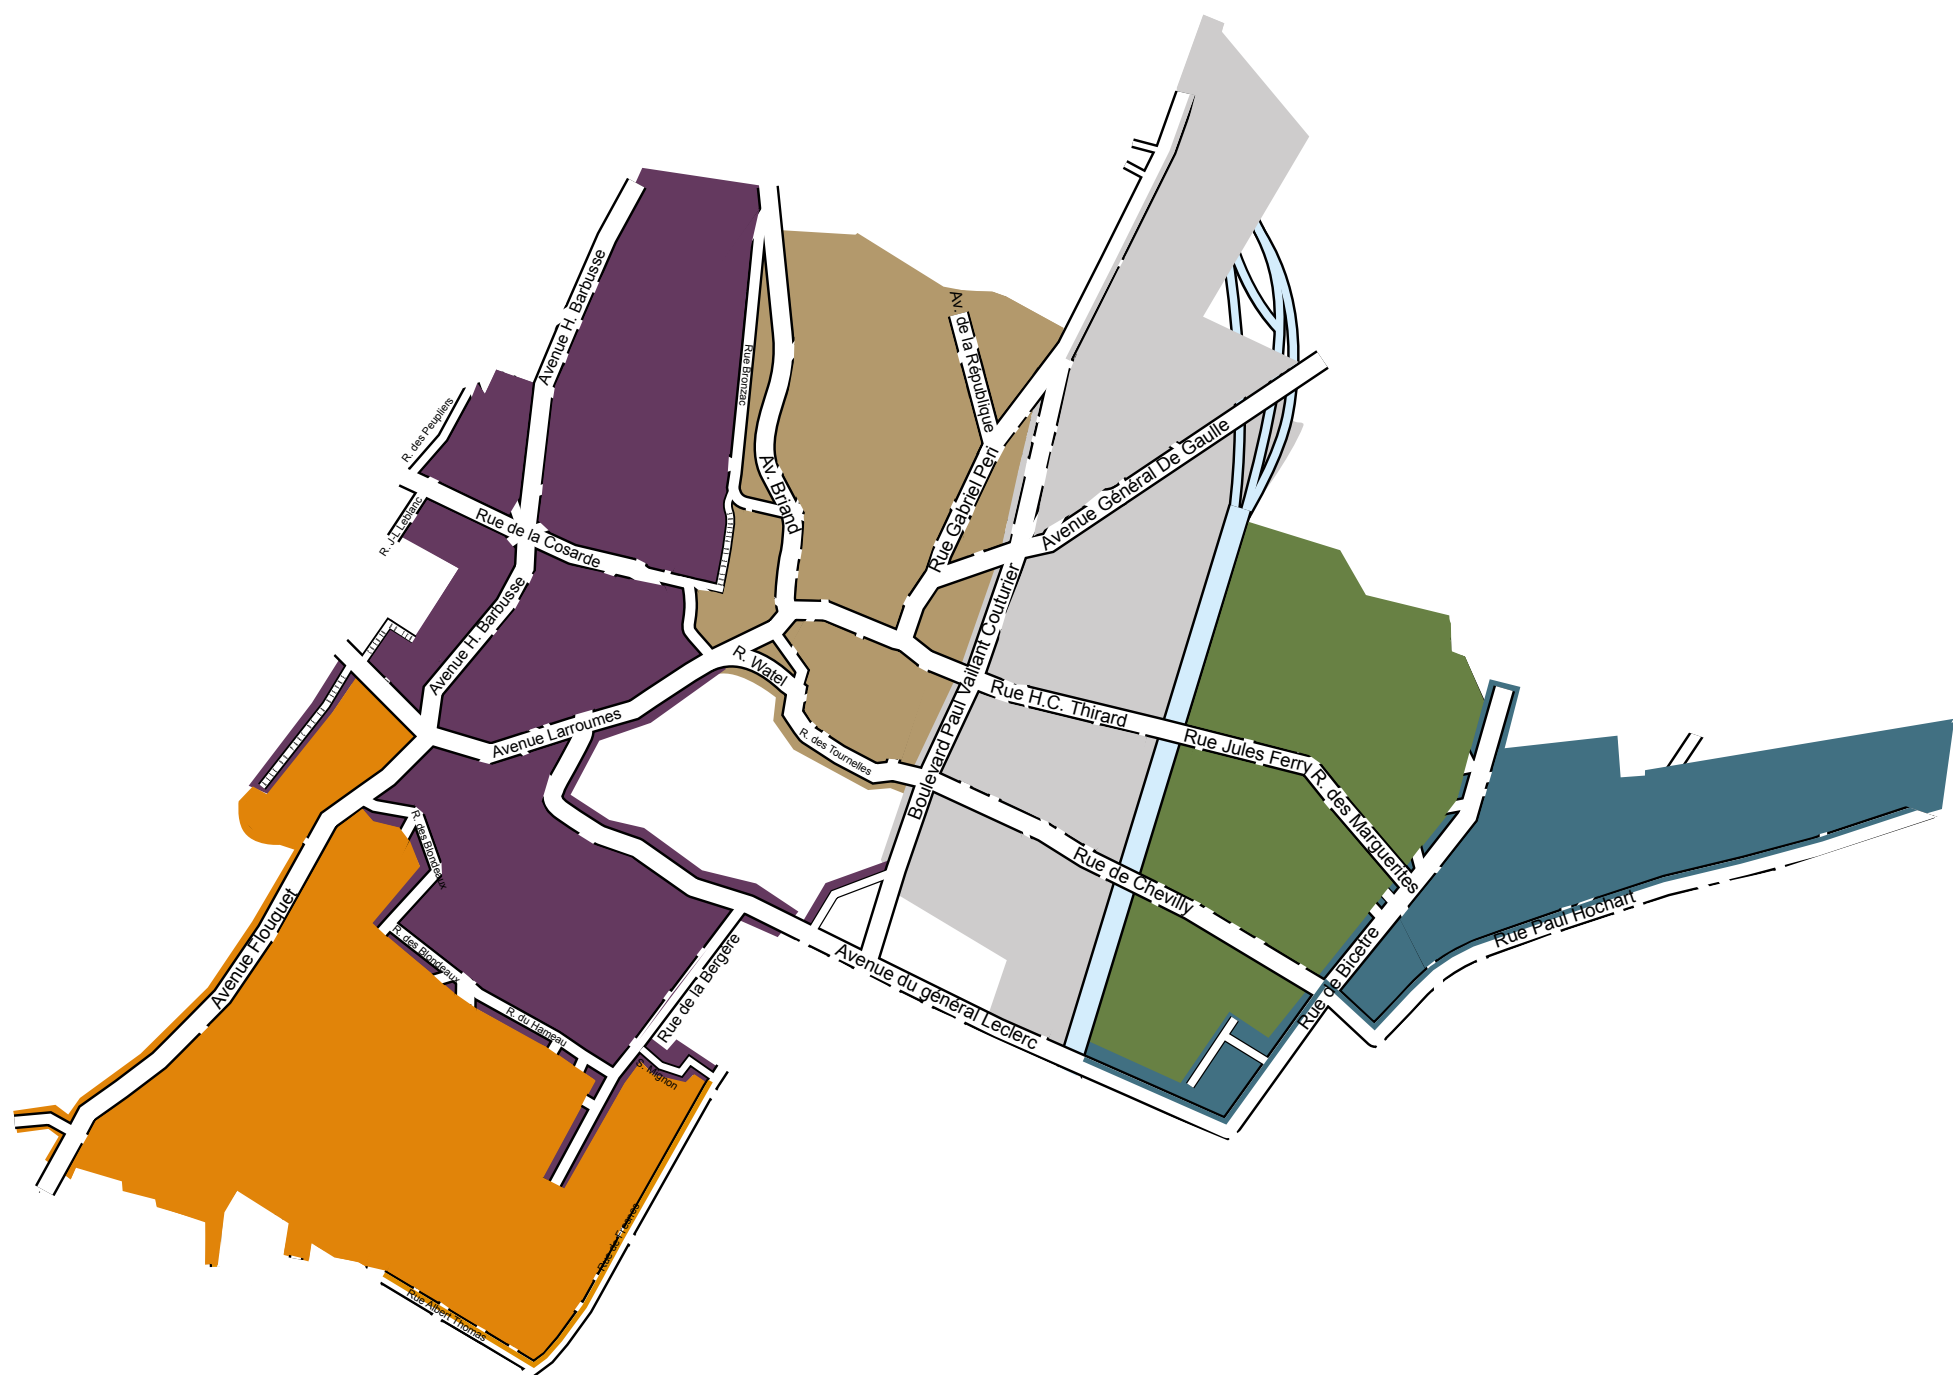

# Calendrier 2018

Mois	Mercredi	Mercredi	Mercredi	Mercredi	Jeudi	Jeudi
Janvier	3	10	17	24	18	25
Février	7	14	21	28	15	22
Mars	7	14	21	28	15	22
Avril	4	11	18	25	19	26
Mai	2	9	16	23	17	24
Juin	6	13	20	27	21	28
Juillet	4	11	18	25	19	26
Août	1	8	15	22	16	23
Sep-tembre	5	12	19	26	20	27
Octobre	3	10	17	24	18	25
No-vembre	7	14	21	28	15	22
Décembre	6	13	20	27	21	28

Vos encombrants seront collectés à ces dates selon vos secteurs.  
Les objets encombrants doivent être déposés la veille du jour de collecte à partir de 19 heures, en veillant à ne pas gêner la circulation des passants.

Arcueil | Cachan | Fresnes | Gentilly | Le Kremlin-Bicêtre | **L'HAY-LES-ROSES** | Villejuif