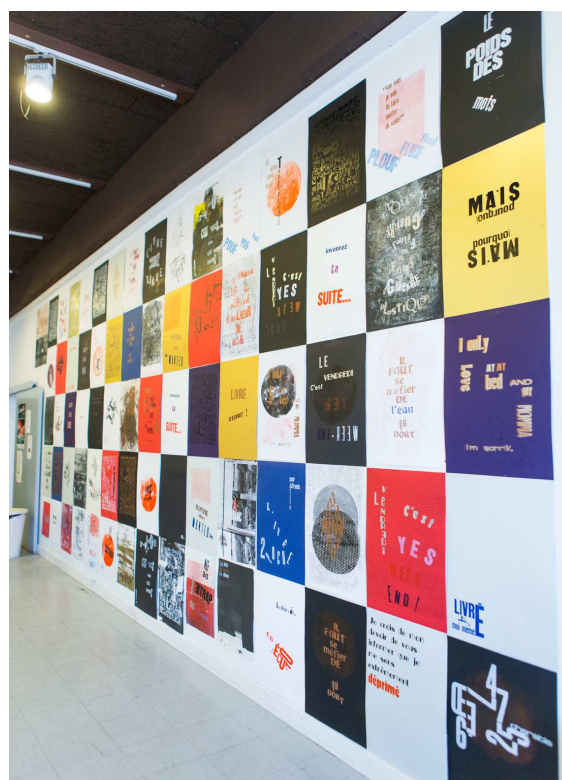

GRANDE EXPOSITION DES ATELIERS DE L'ÉCOLE D'ART CAMILLE LAMBERT

**« À l'affiche ! » : l'art investit l'espace public
du 9 au 30 juin 2018**

Pour cette 9e édition d'exposition hors-les-murs, les ateliers « Espaces créatifs » de l'École et Espace d'art contemporain investissent la ville !

Gravures, sérigraphies, pochoirs, peintures... les projets des élèves de l'école d'art incitent à regarder autrement les zones d'affichage de l'espace urbain. Pour les aider dans leur travail, trois artistes sont intervenus dans les ateliers afin de les accompagner sur les questions artistiques et techniques : Guillaume Guilpart, Line Célo et Éric Mercier.

Créations visibles du 9 au 30 juin 2018

En extérieur : dans les abribus et divers espaces d'affichage public à Juvisy-sur-Orge, Savigny-sur-Orge, Athis-Mons, Morangis et Paray-Vieille-Poste.

En intérieur : dans plusieurs structures culturelles du territoire (médiathèques, Espace Jean Lurçat, etc.)

> **Samedi 9 juin à 15h : lancement de la manifestation** – rendez-vous à la Maison de Banlieue et de l'Architecture (41 Rue Geneviève Anthonioz-de Gaulle à Athis-Mons) pour un parcours de découverte des affiches.

> **Samedi 30 juin de 14h30 à 17h : « À pied d'œuvre »** - balade urbain sur le thème de l'affichage dans l'espace public, proposée par la Maison de Banlieue et de l'Architecture.

Gratuit, sur inscription : infos@maisondebanlieue.fr ou 01 69 38 07 85

Plus d'informations :

École et Espace d'art contemporain Camille Lambert
35 avenue de la Terrasse, Juvisy-sur-Orge
earth.lambert@grandorlyseinebievre.fr
Facebook et Twitter
Tél : 01 69 57 82 50