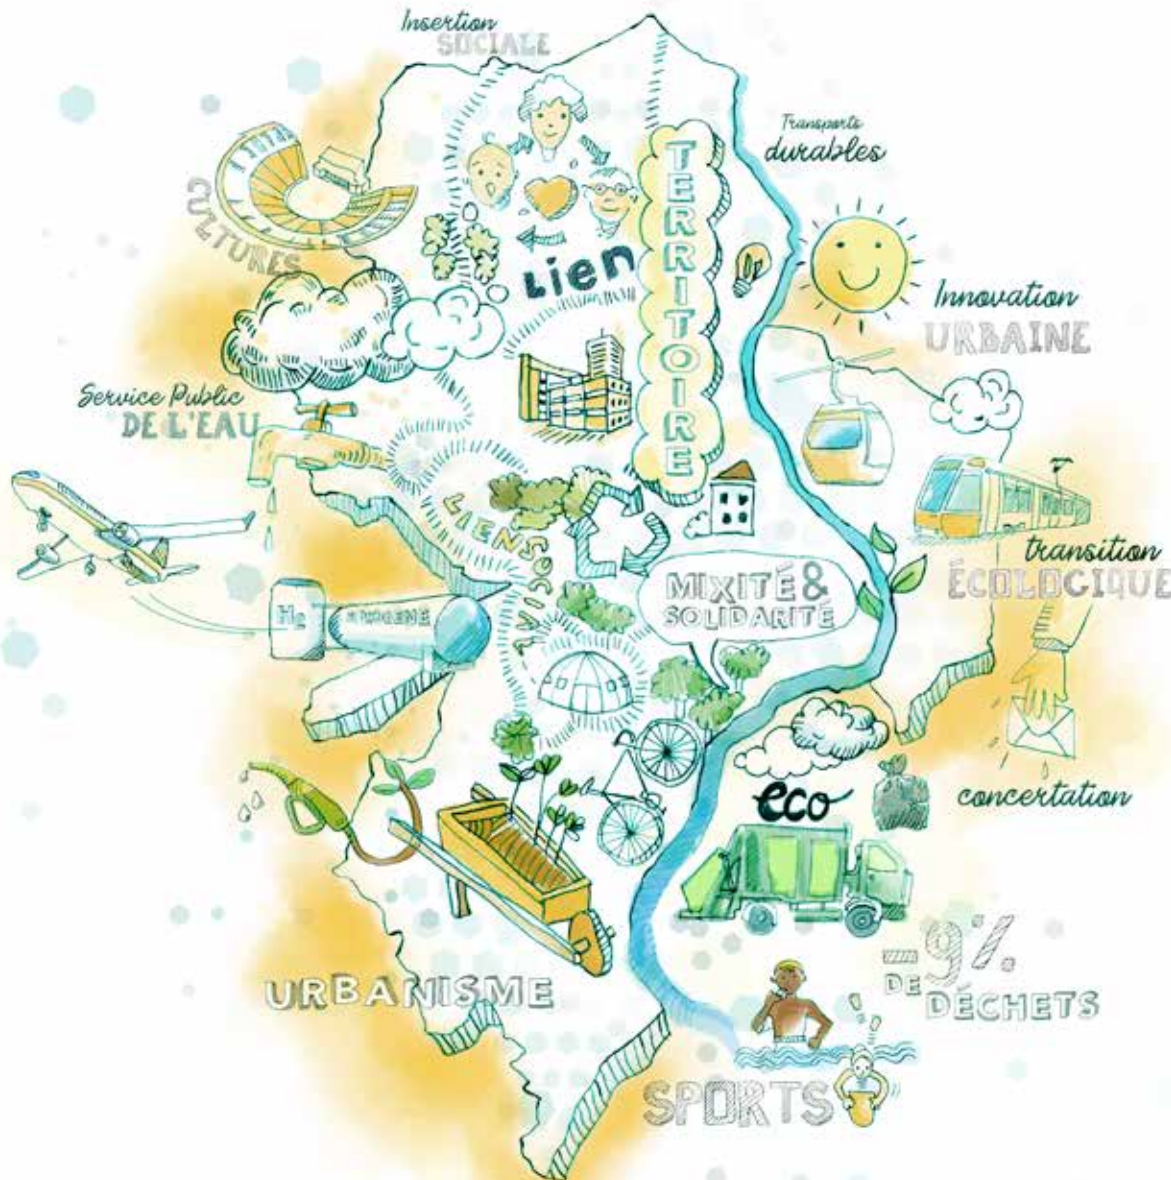

AGIR  
POUR ET  
AVEC VOUS!

GRAND  
ORLY  
SEINE NÈVRE

**" Qui nous ?  
Vous c'est nous, et Nous c'est vous "**

Elsa Triolet

Chaque être humain est précieux par son expertise du quotidien et sa vision du monde. Un "je" devient nous et nous devenons plus forts pour rendre ce monde meilleur. En cette nouvelle année, je vous salue, je vous salue un monde plein, de joie, de réussite et une bonne santé.

**Michel Leprêtre**

Président de l'Établissement Public Territorial Grand-Orly Seine Bièvre,  
Vice-Président de la Métropole du Grand Paris,  
vous présente ses meilleurs vœux pour l'année 2022.

**"Imaginons ensemble le territoire de demain"**

Cette illustration s'inspire d'échanges collectifs tenus lors du séminaire des cadres du Grand-Orly Seine Bièvre en octobre dernier. Elle décrit comment nos actions menées au quotidien pour la transition sociale et écologique participent à l'émergence du territoire de demain.