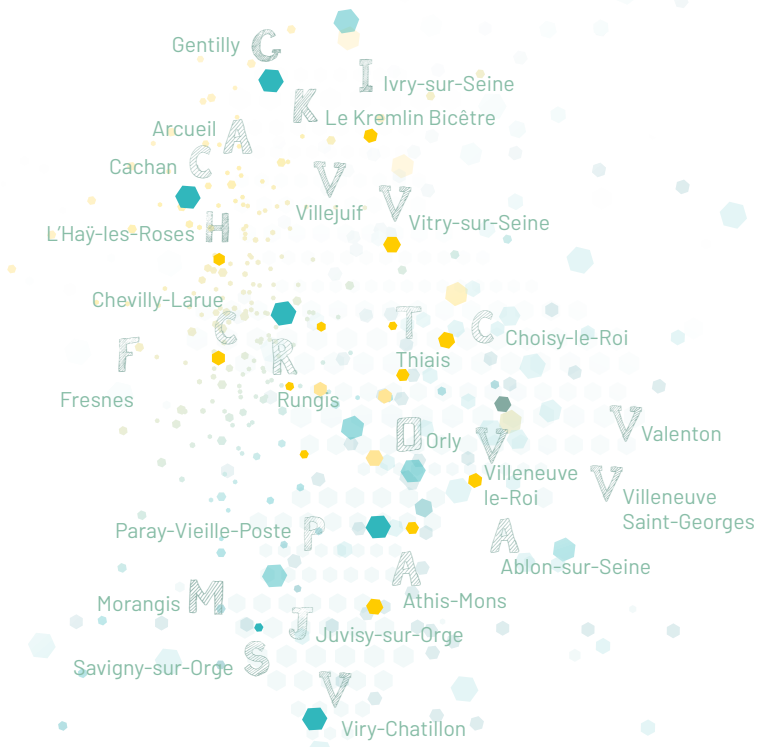

AGIR  
POUR ET  
AVEC VOUS!

GRAND  
ORLY  
SEINE NÈVRE

**" Qui nous ?  
Vous c'est nous, et Nous c'est vous "**

Elsa Triolet

Chaque être humain est précieux par son expertise du quotidien et sa vision du monde. Un "je" devient nous et nous devenons plus forts pour rendre ce monde meilleur. En cette nouvelle année, je vous salue, je vous salue un monde plein, de joie, de réussite et une bonne santé.

**Michel Leprêtre**

Président de l'Établissement Public Territorial Grand-Orly Seine Bièvre,  
Vice-Président de la Métropole du Grand Paris,  
vous présente ses meilleurs vœux pour l'année 2022.

**"Imaginons ensemble le territoire de demain"**

Cette illustration s'inspire d'échanges collectifs tenus lors du séminaire des cadres du Grand-Orly Seine Bièvre en octobre dernier. Elle décrit comment nos actions menées au quotidien pour la transition sociale et écologique participent à l'émergence du territoire de demain.