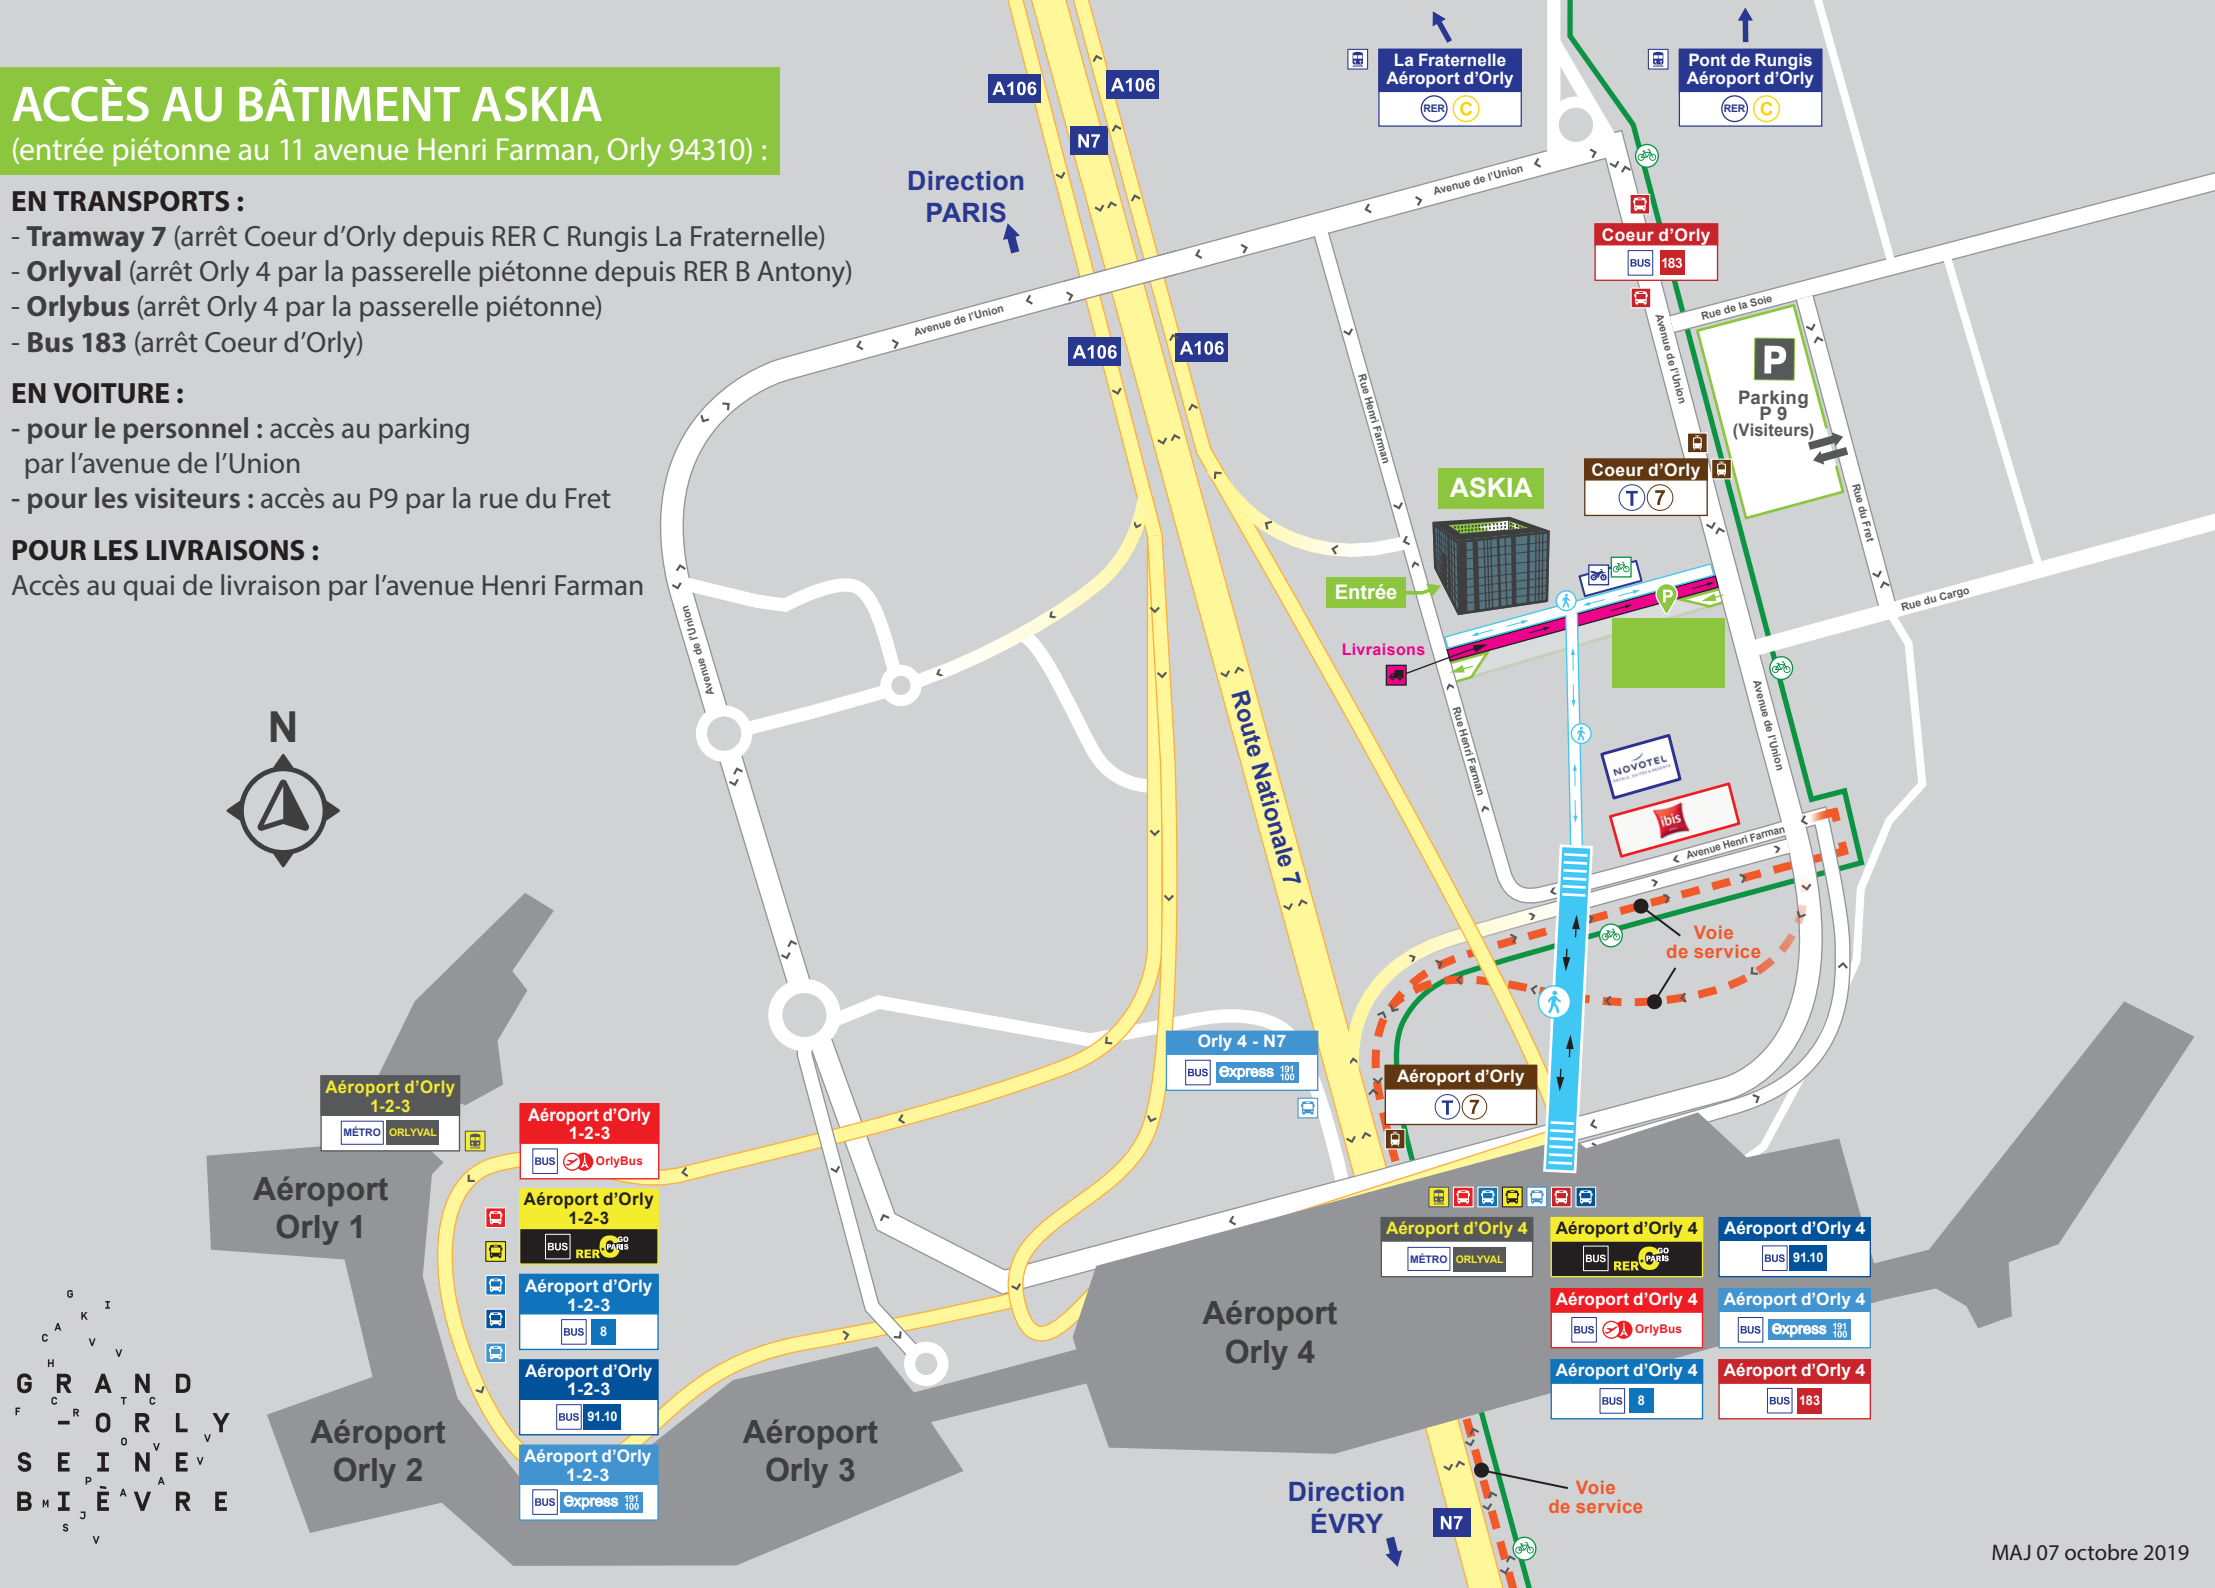

# ACCÈS AU BÂTIMENT ASKIA

(entrée piétonne au 11 avenue Henri Farman, Orly 94310) :

## EN TRANSPORTS :

- **Tramway 7** (arrêt Coeur d'Orly depuis RER C Rungis La Fraternelle)
- **Orlyval** (arrêt Orly 4 par la passerelle piétonne depuis RER B Antony)
- **Orlybus** (arrêt Orly 4 par la passerelle piétonne)
- **Bus 183** (arrêt Coeur d'Orly)

## EN VOITURE :

- pour le personnel : accès au parking par l'avenue de l'Union
- pour les visiteurs : accès au P9 par la rue du Fret

## POUR LES LIVRAISONS :

Accès au quai de livraison par l'avenue Henri Farman

G R A N D  
F C R O R L Y  
S E I N E  
B M I É V R E