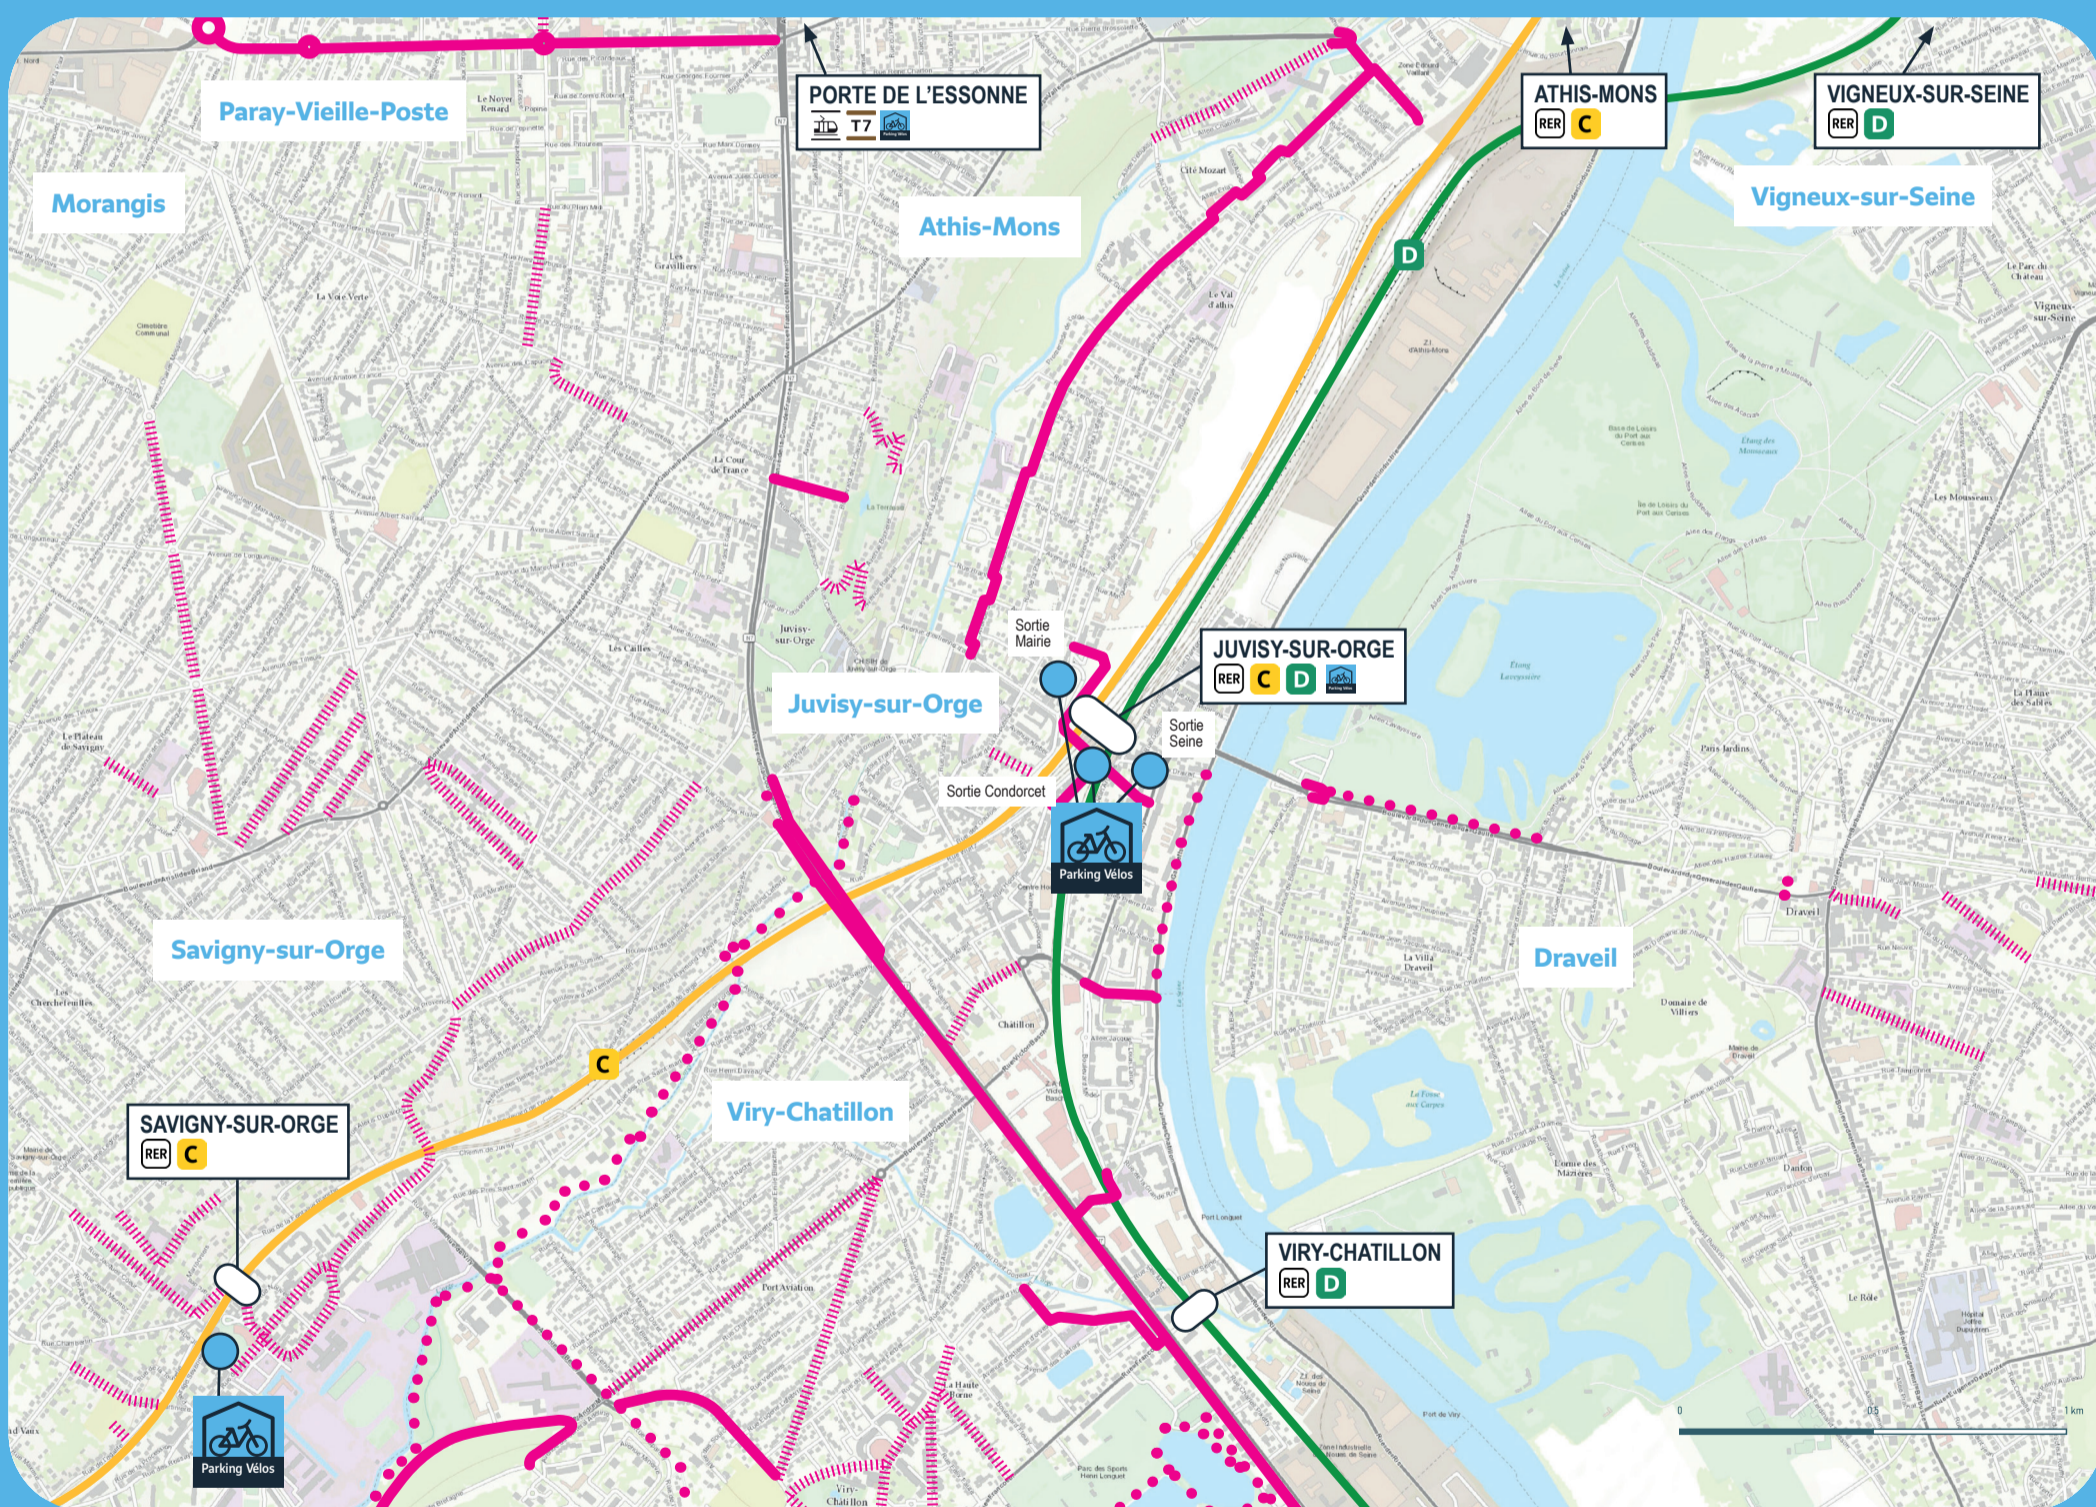

# Les aménagements cyclables

## Aux abords de la gare de Juvisy-sur-Orge

Aménagements cyclables | Zone 30 | Voie verte

GRAND  
SEINE  
BIÈVRE  
ORLY  
VAL  
DE  
LA  
SEINE

Sources : Grand-Orly Seine Bièvre 2020 - © Les Contributeurs d'OpenStreetMap 2020 - © Esri Topo.